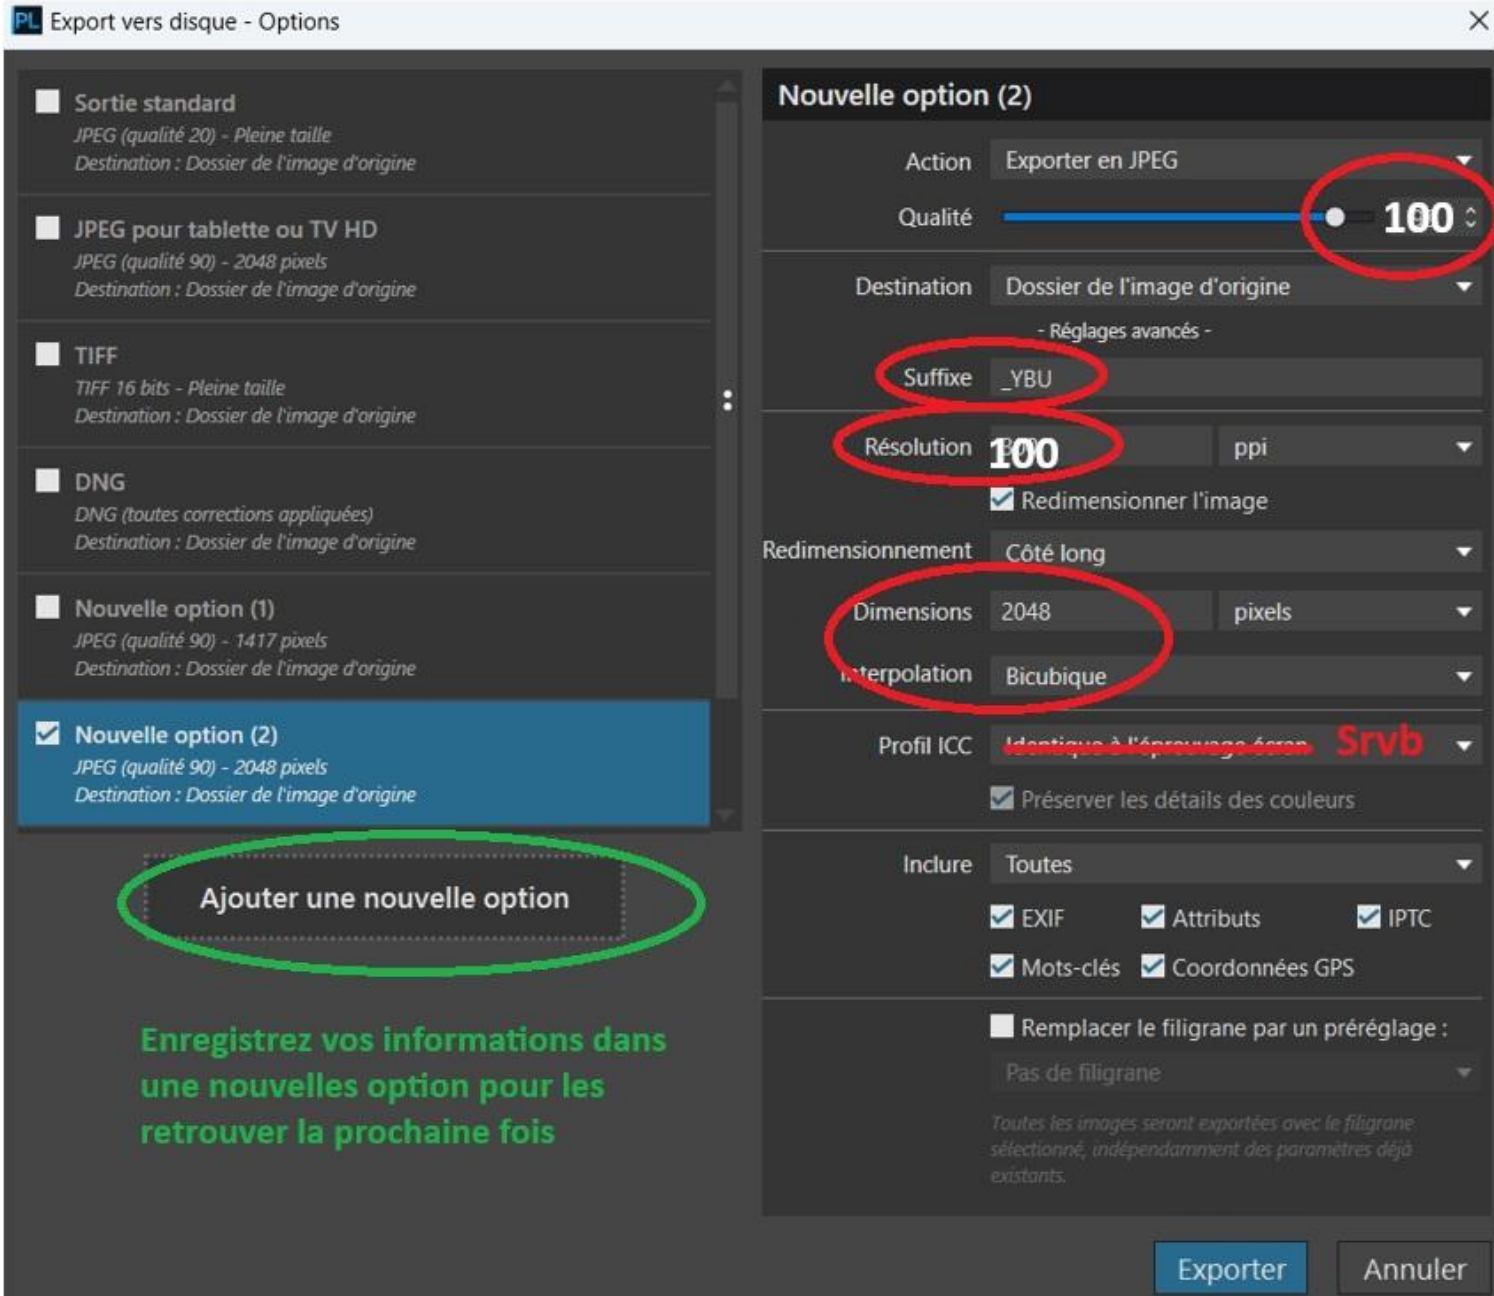

Fenêtre exportation Lightroom

Accès à la fenêtre d'exportation dans Photoshop

Je vous conseille ce mode d'exportation dans Photoshop pour apprécier la qualité de votre fichier.

Export sous DXO, voir Yannick pour plus