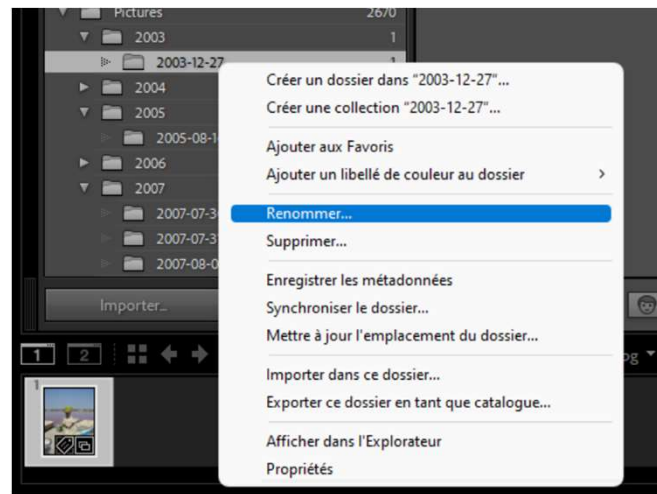

Astuces : Si vous voulez changer le nom d'un dossier il faut dans l'interface Lightroom, faire un clic droit et choisir renommer.