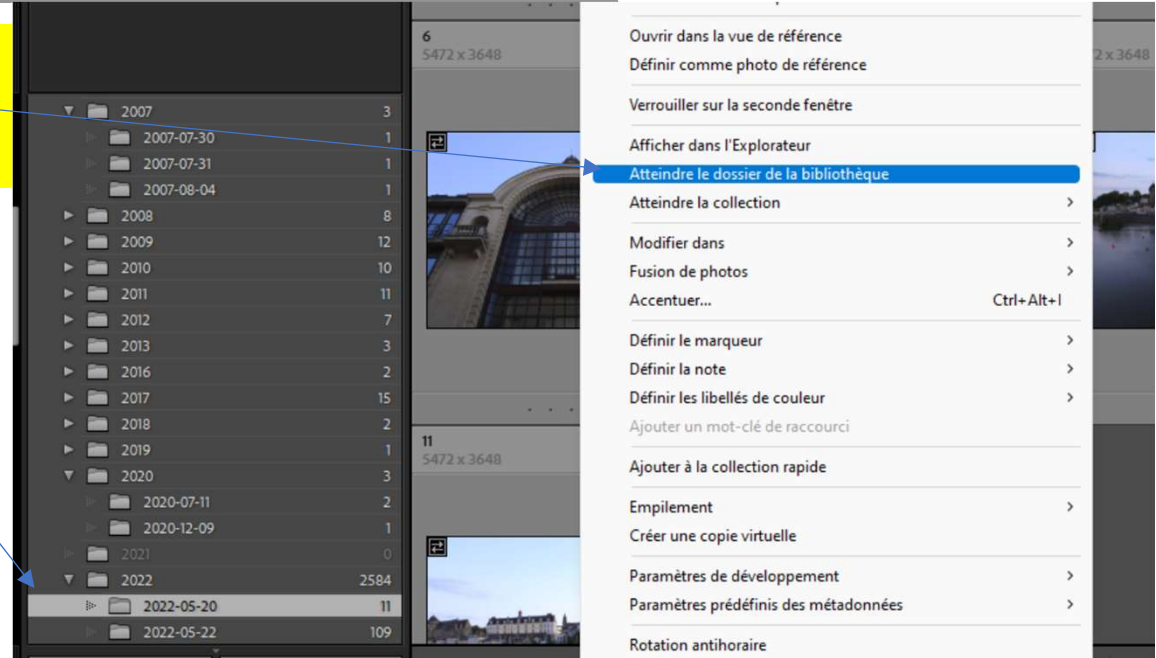

CLUB PHOTO
Pornichet

Formation Lightroom

Utilisation des photos à titre gratuit et uniquement au sein du club dans le cadre de cette formation.

JC Javault

Catalogue - stockage

Néant

Si je veux voir dans l'interface où est stocké l'image, je peux par un clic droit sur la vignette demander à afficher dans la bibliothèque. Vous voyez alors le dossier en question (et toutes les autres images de ce dossier sont affichées au centre de votre interface).

Remarque : Evidemment il ne faut pas changer à partir de votre explorateur le stockage de vos images ou encore le nom du dossier qui stock votre catalogue sinon votre interface ne pourra plus retrouver « ses petits » ! Si vous changez le nom de votre dossier où est stocké votre catalogue, les vignettes ne disparaîtront pas mais seront accompagnées chacune d'un point d'exclamation. Les vignettes sont stockées dans le fichier

File Explorer view of the Lightroom folder:

Nom	Date	Type	Taille	Mots c
Lightroom Catalog Helper.lrcat-data	15/10/2021 11:27	Dossier de fichiers		
Lightroom Catalog-v11 Helper.lrcat-data	27/01/2022 16:43	Dossier de fichiers		
Lightroom Catalog-v11.lrcat-data	27/01/2022 16:43	Dossier de fichiers		
Lightroom Catalog-v12 Helper.lrcat-data	29/10/2022 22:32	Dossier de fichiers		
Lightroom Catalog-v12 Previews.lrcat-data	15/10/2021 11:27	Dossier de fichiers		
Lightroom Catalog-v12.lrcat-data	29/10/2022 22:32	Dossier de fichiers		
Lightroom Catalog	15/10/2021 11:27	Adobe Lightroom ...	3 244 Ko	
Lightroom Catalog-v11	27/01/2022 16:43	Adobe Lightroom ...	33 232 Ko	
Lightroom Catalog-v12	29/10/2022 22:32	Adobe Lightroom ...	40 216 Ko	
Lightroom Catalog-v12.lrcat.lock	03/11/2022 15:32	Fichier LOCK	1 Ko	
Lightroom Catalog-v12.lrcat-shm	27/11/2022 12:33	Fichier LRCAT-SHM	32 Ko	
Lightroom Catalog-v12.lrcat-wal	27/11/2022 12:33	Fichier LRCAT-WAL	25 Ko