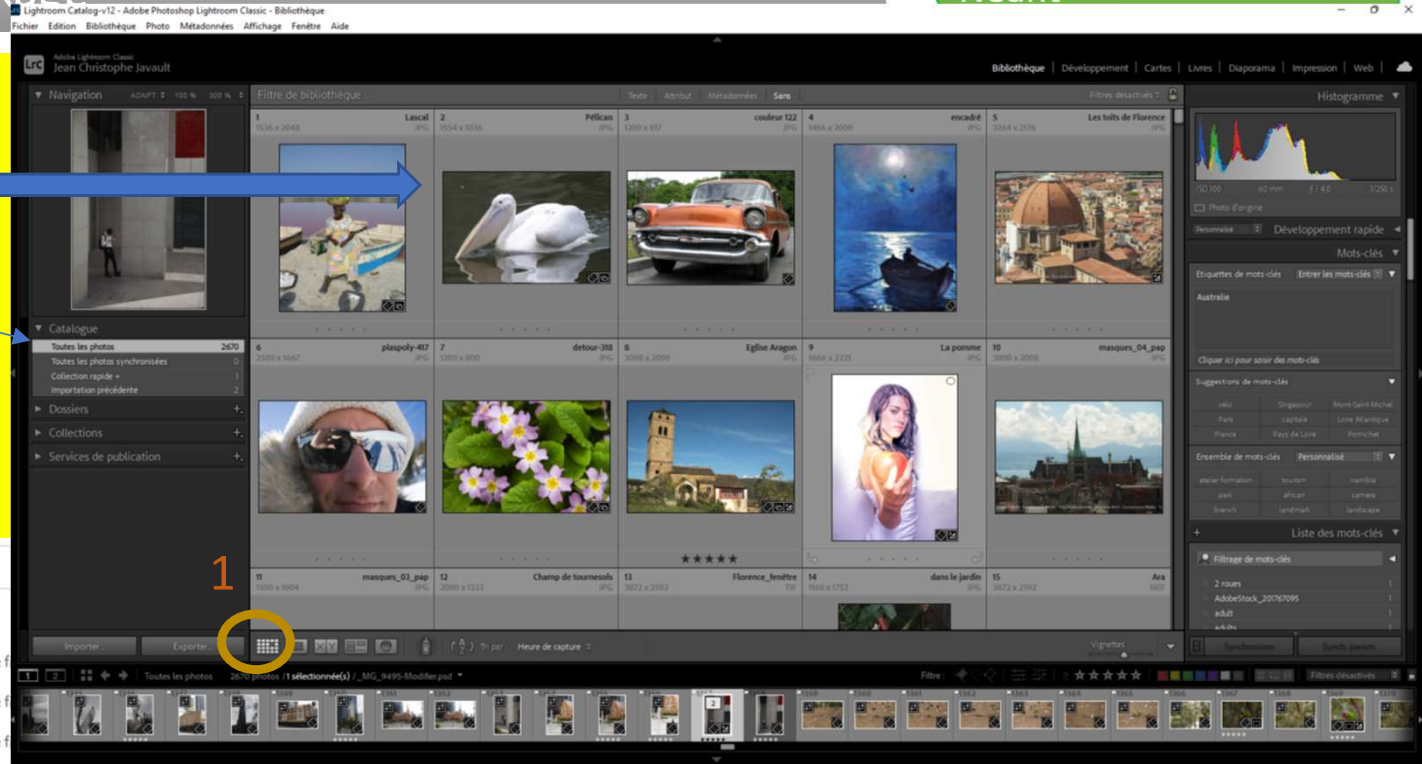

CLUB PHOTO
Pornichet

Formation Lightroom

Utilisation des photos à titre gratuit et uniquement au sein du club dans le cadre de cette formation.

JC Javault

Catalogue - stockage

Néant

Lorsque vous ouvrez l'interface s'affiche comme cela →
Lorsque vous êtes en affichage « grille » un certain nombre d'images sont visibles au centre
Ces images font partie du catalogue de toutes les photos importées dans Lightroom
Les photos ont été prises à des endroits et des temps différents. Elles sont classées dans une base de données que Lightroom appelle « le catalogue » mais elles sont stockées physiquement dans un dossier qui leur est propre en fonction des paramètres que vous avez choisis.
Si vous regardez dans l'explorateur de votre ordinateur, vous retrouvez le catalogue dans Image<Lightroom

Dans ce catalogue le programme va enregistrer toutes les retouches apportées à vos photos ou les modifications des métadonnées mais aussi les créations de collections.

Important : Si vous perdez votre catalogue VOUS PERDEZ TOUTES LES MODIFICATIONS APPORTEES A VOS PHOTOS. Heureusement il y a une sécurité puisque vous pouvez (vous devez) demander à Lightroom d'enregistrer ces modifications dans un fichier XMP qui est lui stocké au même endroit que la photo.

Remarque : Si vous avez modifié une photo et que vous faites un clic droit et que vous demandez d'afficher dans l'explorateur, vous verrez en plus de la photo un fichier XMP où en plus du catalogue les modifications sont enregistrées.